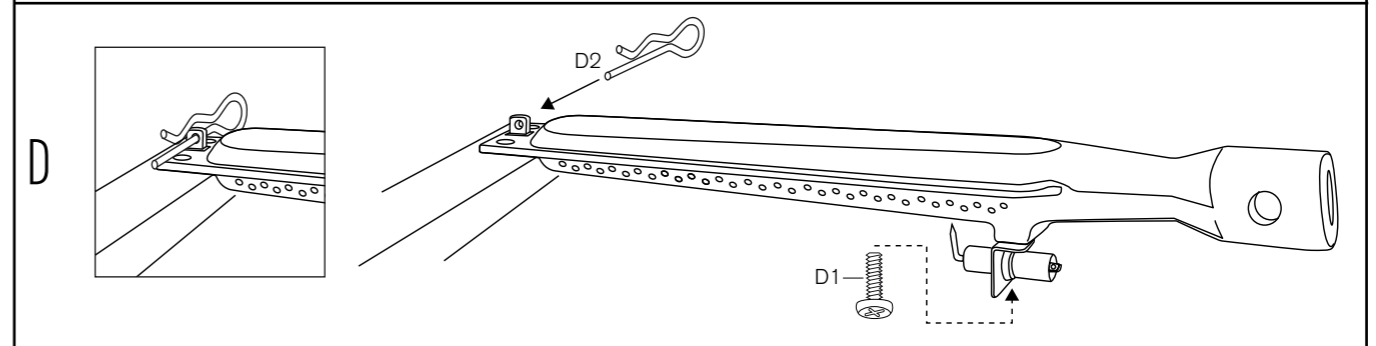

C			
Pos.	Art. Nr.	Description	Beschreibung
Piezo electrode side burner Piezo-Elektrode Seitenbrenner			
C1	18.370.31	Screw	Schraube
C2	18.370.50	Nut	Mutter

D			
Pos.	Art. Nr.	Description	Beschreibung
Piezo electrode & Burner fixation Piezo-Elektrode & Brenner Befestigung			
D1	18.370.32	Screw	Schraube
D2	18.371.09	Locking pin	Sicherungsstift

Attention

Please write your serial number on the backside of the manual for future reference. You will find the number on the data plate attached to the trolley or the bottom plate depending on the grill model. OUTDOORCHEF can only supply spare parts and honour warranty returns when the serial number is available.

Achtung

Bitte notieren Sie auf der Rückseite Ihrer Gebrauchsanweisung die Serien-Nummer. Je nach Grillmodell finden Sie die Nummer auf dem Datensticker, welcher sich entweder am Grillgestell oder auf der Bodenplatte befindet. OUTDOORCHEF kann Garantie und Ersatzteillieferungen nur mit der Serien-Nummer bearbeiten.

DKB Household Switzerland AG operates a policy of continuous product development and improvement. As such we reserve the right to alter product design and or technical specification without giving any prior notice.

HAMILTON 3+G