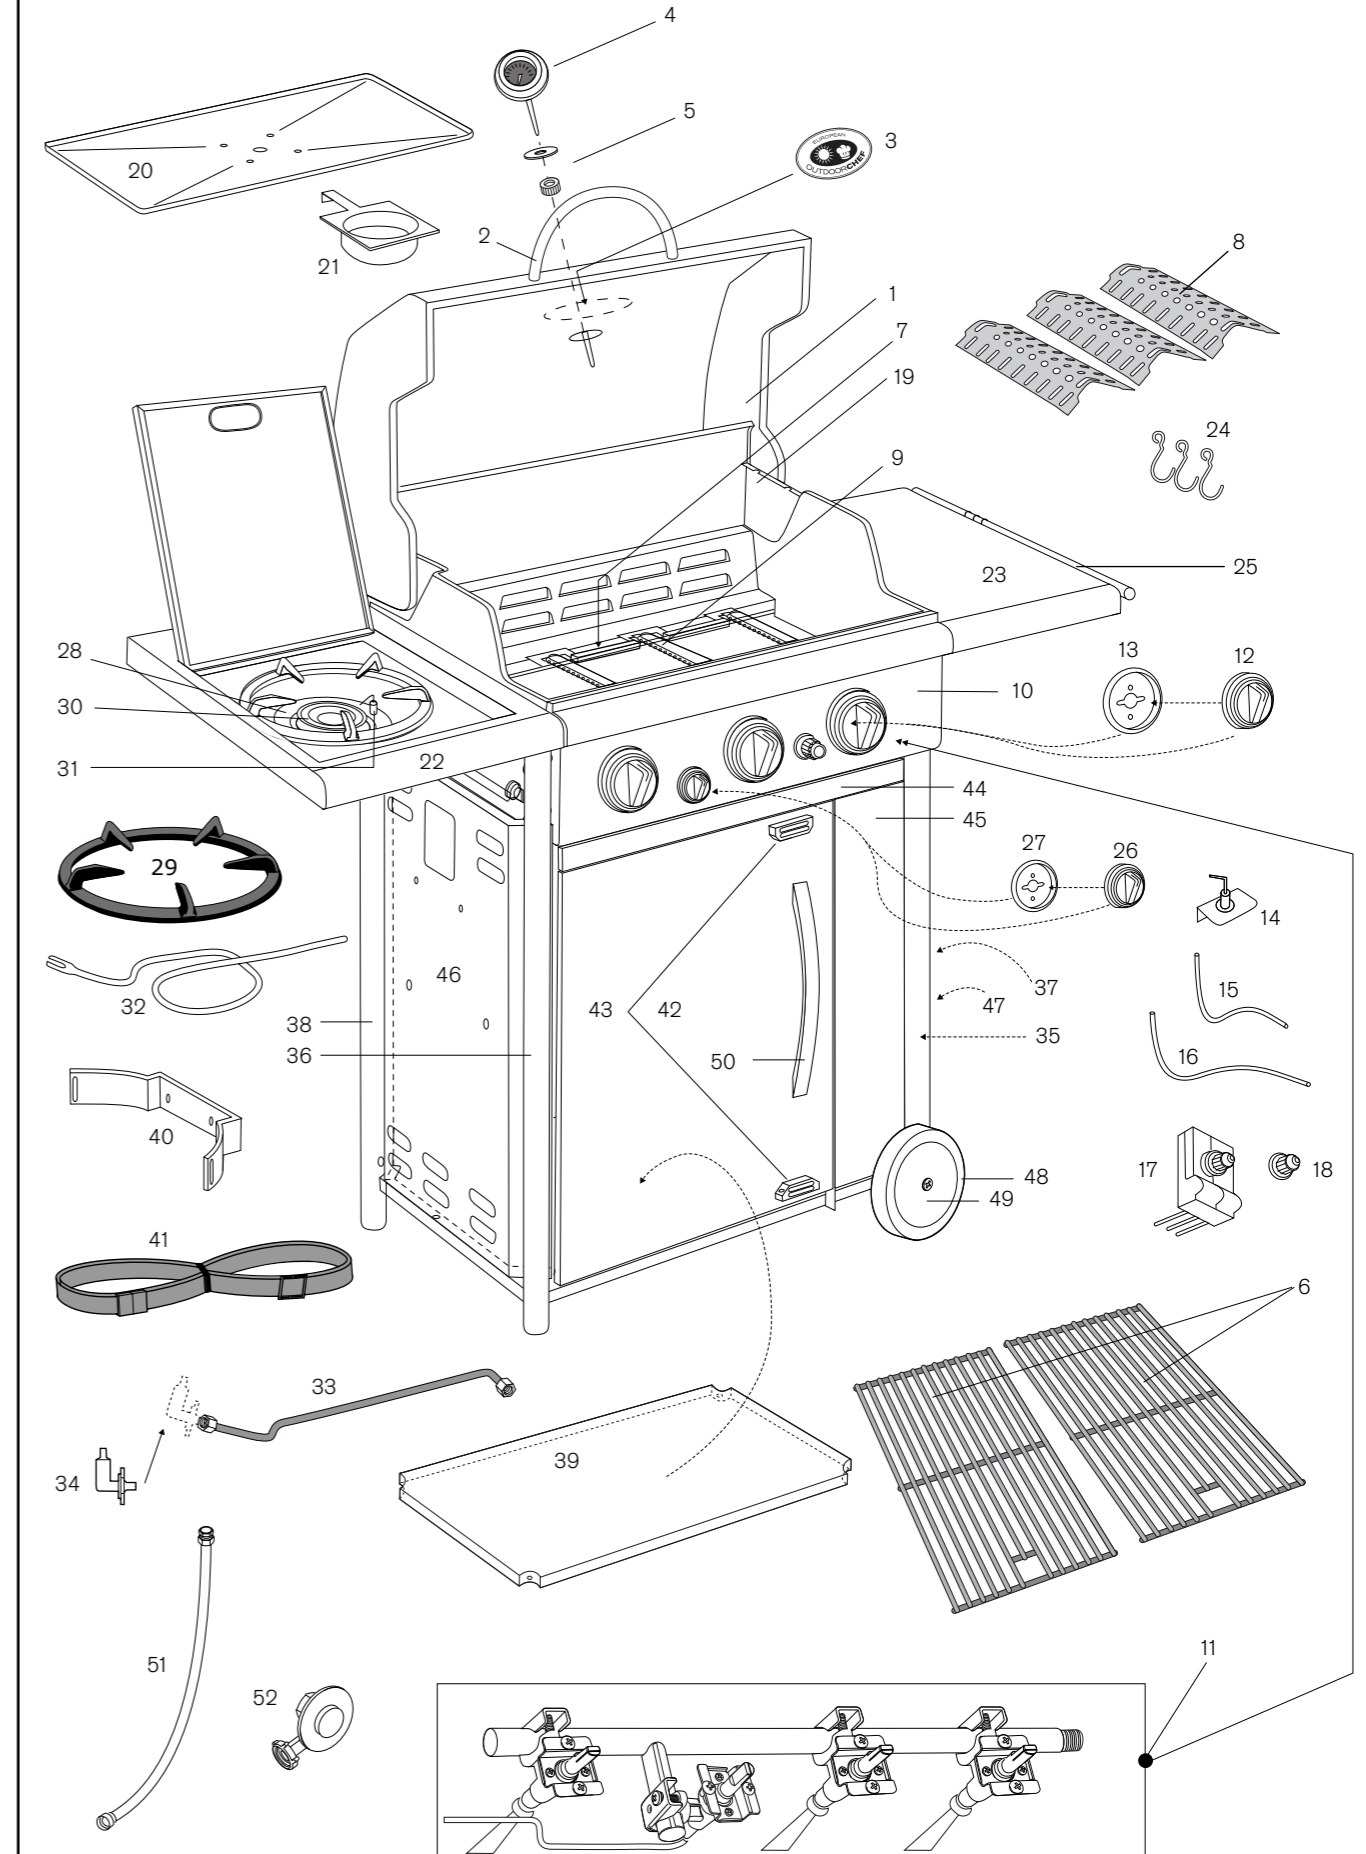

HAMILTON 3+G