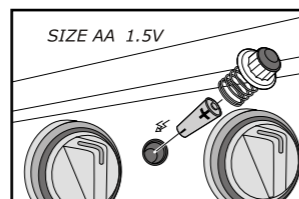

HAMILTON 3+G

18.378.95

22x **D**
(18.370.01)

2x **S**
(18.370.96)

6x **J**
(18.370.04)

2x **C**
(18.370.62)

8x **X**
(18.370.17)

2x **R**
(18.371.06)

2x **g**
(18.370.38)

2x **r**
(18.370.30)

8x **e**
(18.370.35)

2x **t**
(18.370.32)

2x **u**
(18.370.33)

4x **G**
(18.370.80)
Protection Pin reserve

3x **W**
(18.323.23)