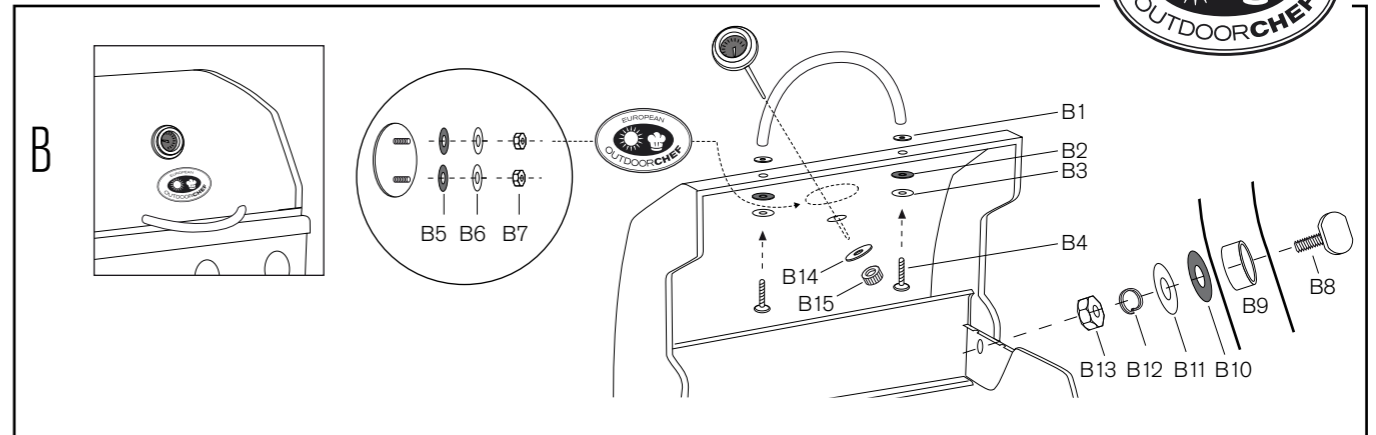

C			
Pos.	Art. Nr.	Description	Beschreibung
Piezo electrode side burner Piezo-Elektrode Seitenbrenner			
C1	18.370.31	Screw	Schraube
C2	18.370.50	Nut	Mutter

D			
Pos.	Art. Nr.	Description	Beschreibung
Piezo electrode & Burner fixation Piezo-Elektrode & Brenner Befestigung			
D1	18.370.32	Screw	Schraube
D2	18.371.09	Locking pin	Sicherungsstift

Attention

Please write your serial number on the backside of the manual for future reference. You will find the number on the data plate attached to the trolley or the bottom plate depending on the grill model. OUTDOORCHEF can only supply spare parts and honour warranty returns when the serial number is available.

Achtung

Bitte notieren Sie auf der Rückseite Ihrer Gebrauchsanweisung die Serien-Nummer. Je nach Grillmodell finden Sie die Nummer auf dem Datensticker, welcher sich entweder am Grillgestell oder auf der Bodenplatte befindet. OUTDOORCHEF kann Garantie und Ersatzteillieferungen nur mit der Serien-Nummer bearbeiten.

DKB Household Switzerland AG operates a policy of continuous product development and improvement. As such we reserve the right to alter product design and or technical specification without giving any prior notice.

HAMILTON 3+G